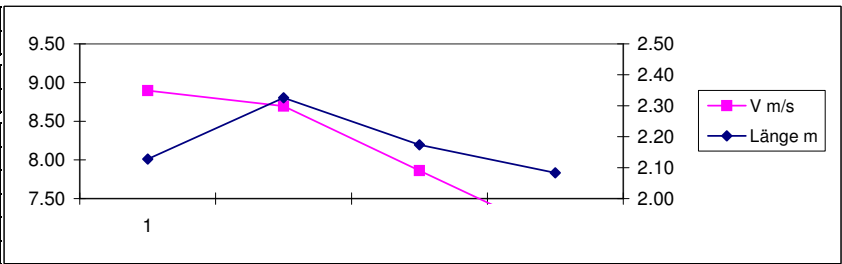

Analyse 400m

Meeting Zofingen, 12.05.2008

24 Grad

Name		Zeitnahme				Bahn	Rang		
Zaugg Thomas		Video (Dartfish) ab Pistolgenrauch				4	4		
Datum	Wettkampf		Ort		Endzeit				
12.05.2008	Pfingstmeeting		Zofingen		49.67				
Distanz	Zeit	Lap 100m	V m/s	Lap 200m	Diff 200m	Schritte	Lap Schritte	Lap Frequenz	Länge m
100m	11.24	11.24	8.90			47.00	47.00	4.18	2.13
200m	22.74	11.50	8.70	22.74		90.00	43.00	3.74	2.33
300m	35.46	12.72	7.86			136.00	46.00	3.62	2.17
400m	49.67	14.21	7.04	26.93	4.19	184.00	48.00	3.38	2.08
Mittelwert		12.42	8.12	24.84			46.00	3.73	2.18

Name		Zeitnahme				Bahn	Rang		
Aschwanden Andreas		Video (Dartfish) ab Pistolgenrauch				5	1		
Datum	Wettkampf		Ort		Endzeit				
12.05.2008	Pfingstmeeting		Zofingen		48.69				
Distanz	Zeit	Lap 100m	V m/s	Lap 200m	Diff 200m	Schritte	Lap Schritte	Lap Frequenz	Länge m
100m	11.62	11.62	8.61			46.00	46.00	3.96	2.17
200m	23.60	11.98	8.35	23.60		88.00	42.00	3.51	2.38
300m	35.96	12.36	8.09			131.00	43.00	3.48	2.33
400m	48.69	12.73	7.86	25.09	1.49	178.00	47.00	3.69	2.13
Mittelwert		12.17	8.22	24.35			44.50	3.66	2.25

Name		Zeitnahme				Bahn	Rang		
Vogel Adrian		Video (Dartfish) ab Pistolenrauch				6	3		
Datum	Wettkampf		Ort		Endzeit				
12.05.2008	Pfingstmeeting		Zofingen		49.36				
Distanz	Zeit	Lap 100m	V m/s	Lap 200m	Diff 200m	Schritte	Lap Schritte	Lap Frequenz	Länge m
100m	12.48	12.48	8.01			47.00	47.00	3.77	2.13
200m	23.72	11.24	8.90	23.72		91.00	44.00	3.91	2.27
300m	36.20	12.48	8.01			139.00	48.00	3.85	2.08
400m	49.36	13.16	7.60	25.64	1.92	189.50	50.50	3.84	1.98
Mittelwert		12.34	8.13	24.68			47.38	3.84	2.12