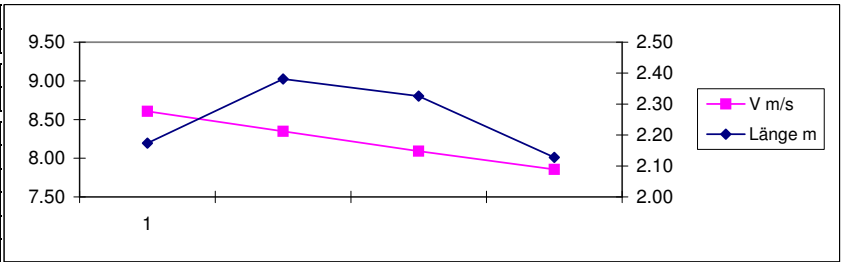

Analyse 400m

Meeting Zofingen, 12.05.2008

24 Grad

Name		Zeitnahme				Bahn	Rang		
Zaugg Thomas		Video (Dartfish) ab Pistolgenrauch				4	4		
Datum	Wettkampf		Ort		Endzeit				
12.05.2008	Pfingstmeeting		Zofingen		49.67				
Distanz	Zeit	Lap 100m	V m/s	Lap 200m	Diff 200m	Schritte	Lap Schritte	Lap Frequenz	Länge m
100m	11.24	11.24	8.90			47.00	47.00	4.18	2.13
200m	22.74	11.50	8.70	22.74		90.00	43.00	3.74	2.33
300m	35.46	12.72	7.86			136.00	46.00	3.62	2.17
400m	49.67	14.21	7.04	26.93	4.19	184.00	48.00	3.38	2.08
Mittelwert		12.42	8.12	24.84			46.00	3.73	2.18

Name		Zeitnahme				Bahn	Rang		
Aschwanden Andreas		Video (Dartfish) ab Pistolgenrauch				5	1		
Datum	Wettkampf		Ort		Endzeit				
12.05.2008	Pfingstmeeting		Zofingen		48.69				
Distanz	Zeit	Lap 100m	V m/s	Lap 200m	Diff 200m	Schritte	Lap Schritte	Lap Frequenz	Länge m
100m	11.62	11.62	8.61			46.00	46.00	3.96	2.17
200m	23.60	11.98	8.35	23.60		88.00	42.00	3.51	2.38
300m	35.96	12.36	8.09			131.00	43.00	3.48	2.33
400m	48.69	12.73	7.86	25.09	1.49	178.00	47.00	3.69	2.13
Mittelwert		12.17	8.22	24.35			44.50	3.66	2.25

Name		Zeitnahme				Bahn	Rang		
Vogel Adrian		Video (Dartfish) ab Pistolenrauch				6	3		
Datum	Wettkampf		Ort		Endzeit				
12.05.2008	Pfingstmeeting		Zofingen		49.36				
Distanz	Zeit	Lap 100m	V m/s	Lap 200m	Diff 200m	Schritte	Lap Schritte	Lap Frequenz	Länge m
100m	12.48	12.48	8.01			47.00	47.00	3.77	2.13
200m	23.72	11.24	8.90	23.72		91.00	44.00	3.91	2.27
300m	36.20	12.48	8.01			139.00	48.00	3.85	2.08
400m	49.36	13.16	7.60	25.64	1.92	189.50	50.50	3.84	1.98
Mittelwert		12.34	8.13	24.68			47.38	3.84	2.12