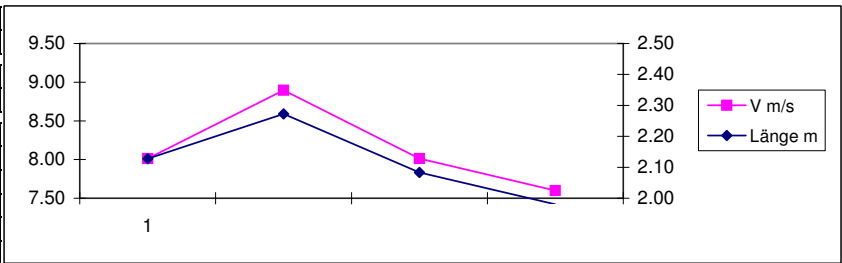

Analyse 400m

Meeting Zofingen, 12.05.2008

24 Grad

Name		Zeitnahme				Bahn	Rang		
Zaugg Thomas		Video (Dartfish) ab Pistolgenrauch				4	4		
Datum	Wettkampf		Ort		Endzeit				
12.05.2008	Pfingstmeeting		Zofingen		49.67				
Distanz	Zeit	Lap 100m	V m/s	Lap 200m	Diff 200m	Schritte	Lap Schritte	Lap Frequenz	Länge m
100m	11.24	11.24	8.90			47.00	47.00	4.18	2.13
200m	22.74	11.50	8.70	22.74		90.00	43.00	3.74	2.33
300m	35.46	12.72	7.86			136.00	46.00	3.62	2.17
400m	49.67	14.21	7.04	26.93	4.19	184.00	48.00	3.38	2.08
Mittelwert		12.42	8.12	24.84			46.00	3.73	2.18

Name		Zeitnahme				Bahn	Rang		
Aschwanden Andreas		Video (Dartfish) ab Pistolgenrauch				5	1		
Datum	Wettkampf		Ort		Endzeit				
12.05.2008	Pfingstmeeting		Zofingen		48.69				
Distanz	Zeit	Lap 100m	V m/s	Lap 200m	Diff 200m	Schritte	Lap Schritte	Lap Frequenz	Länge m
100m	11.62	11.62	8.61			46.00	46.00	3.96	2.17
200m	23.60	11.98	8.35	23.60		88.00	42.00	3.51	2.38
300m	35.96	12.36	8.09			131.00	43.00	3.48	2.33
400m	48.69	12.73	7.86	25.09	1.49	178.00	47.00	3.69	2.13
Mittelwert		12.17	8.22	24.35			44.50	3.66	2.25

Name		Zeitnahme				Bahn	Rang		
Vogel Adrian		Video (Dartfish) ab Pistolenrauch				6	3		
Datum	Wettkampf		Ort		Endzeit				
12.05.2008	Pfingstmeeting		Zofingen		49.36				
Distanz	Zeit	Lap 100m	V m/s	Lap 200m	Diff 200m	Schritte	Lap Schritte	Lap Frequenz	Länge m
100m	12.48	12.48	8.01			47.00	47.00	3.77	2.13
200m	23.72	11.24	8.90	23.72		91.00	44.00	3.91	2.27
300m	36.20	12.48	8.01			139.00	48.00	3.85	2.08
400m	49.36	13.16	7.60	25.64	1.92	189.50	50.50	3.84	1.98
Mittelwert		12.34	8.13	24.68			47.38	3.84	2.12